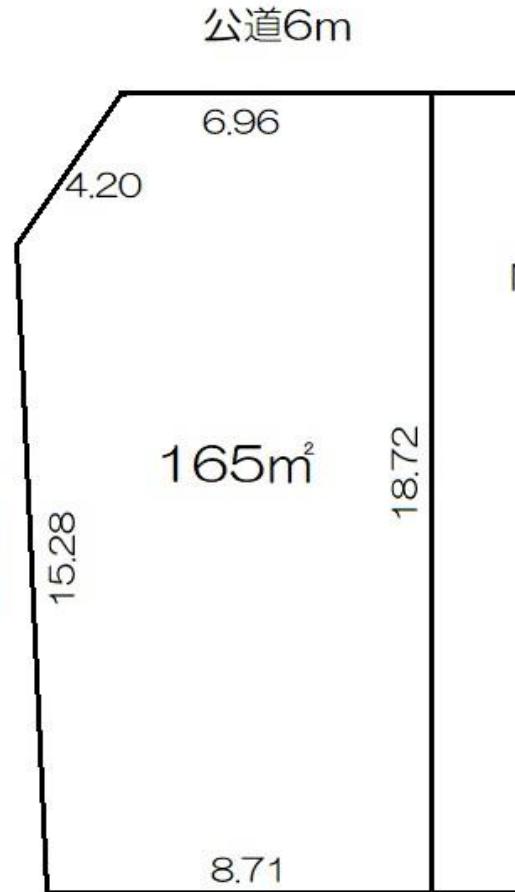

湖
南
市
土地
価格
吉永
750万円

JR三雲駅 徒歩22分

瑞美ヶ丘団地内 **新規分譲**

プラン例
床面積115.92㎡(35.06坪)
建物価格2020万円(税込)

完成予想パース

- 湖西市吉永(瑞美ヶ丘)
- 草津線三雲駅徒歩22分
- 地目/山林(現況宅地)
- 165㎡ (49.91坪)
- 市街化区域/2種低層
- 建蔽率/60%
- 容積率/150%
- 市水道、公共下水、オール電化
- 建築条件付き
- 売主