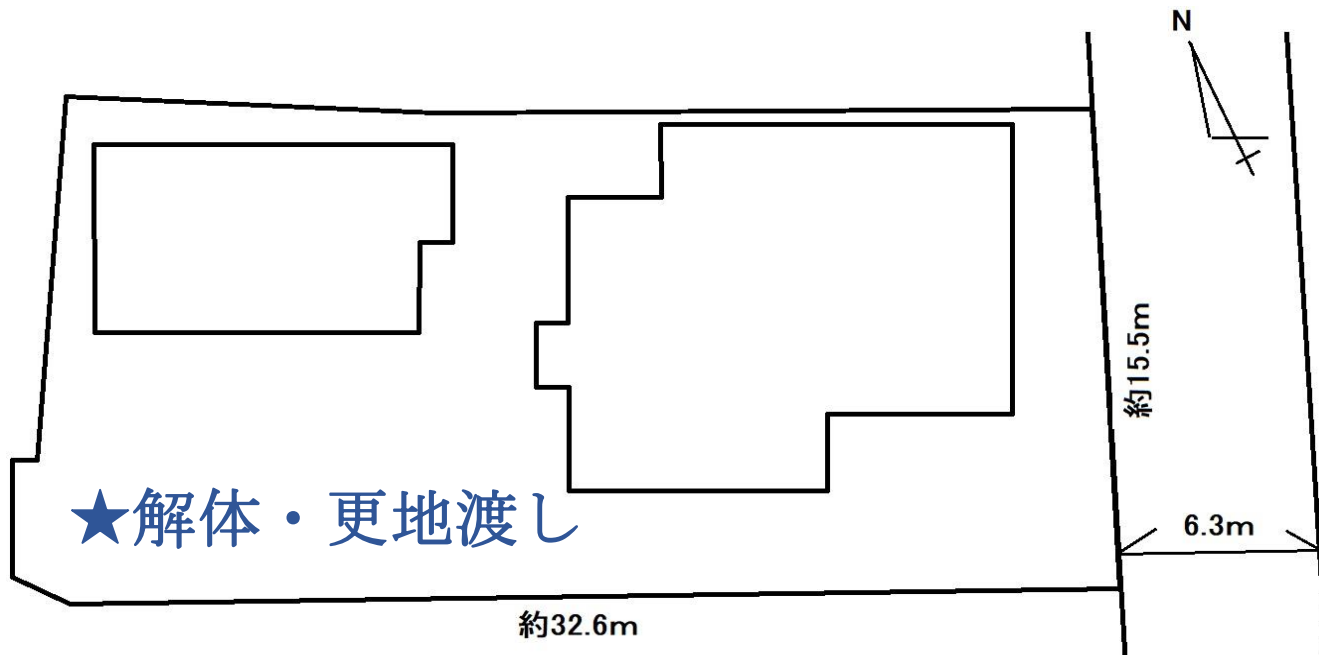

湖南市
土地

柑子袋

1880万円

土地約149坪

甲西駅徒歩9分！

- ★三雲小学校 1900m
- ★甲西中学校 830m
- ★甲西あかつき保育園 350m
- ★市立平松こども園 700m
- ★セブンイレブン 甲西駅前店 500m
- ★スーパートライアル 800m

- 湖南市柑子袋 ●草津線甲西駅より徒歩9分
- 宅地492.56㎡ (148.99坪)
- 市街化調整区域(自己居住用住宅の建築可能)
- 建蔽率/70% ●容積率/200%
- 公共下水●個別PG
- 建築条件付き ●売主